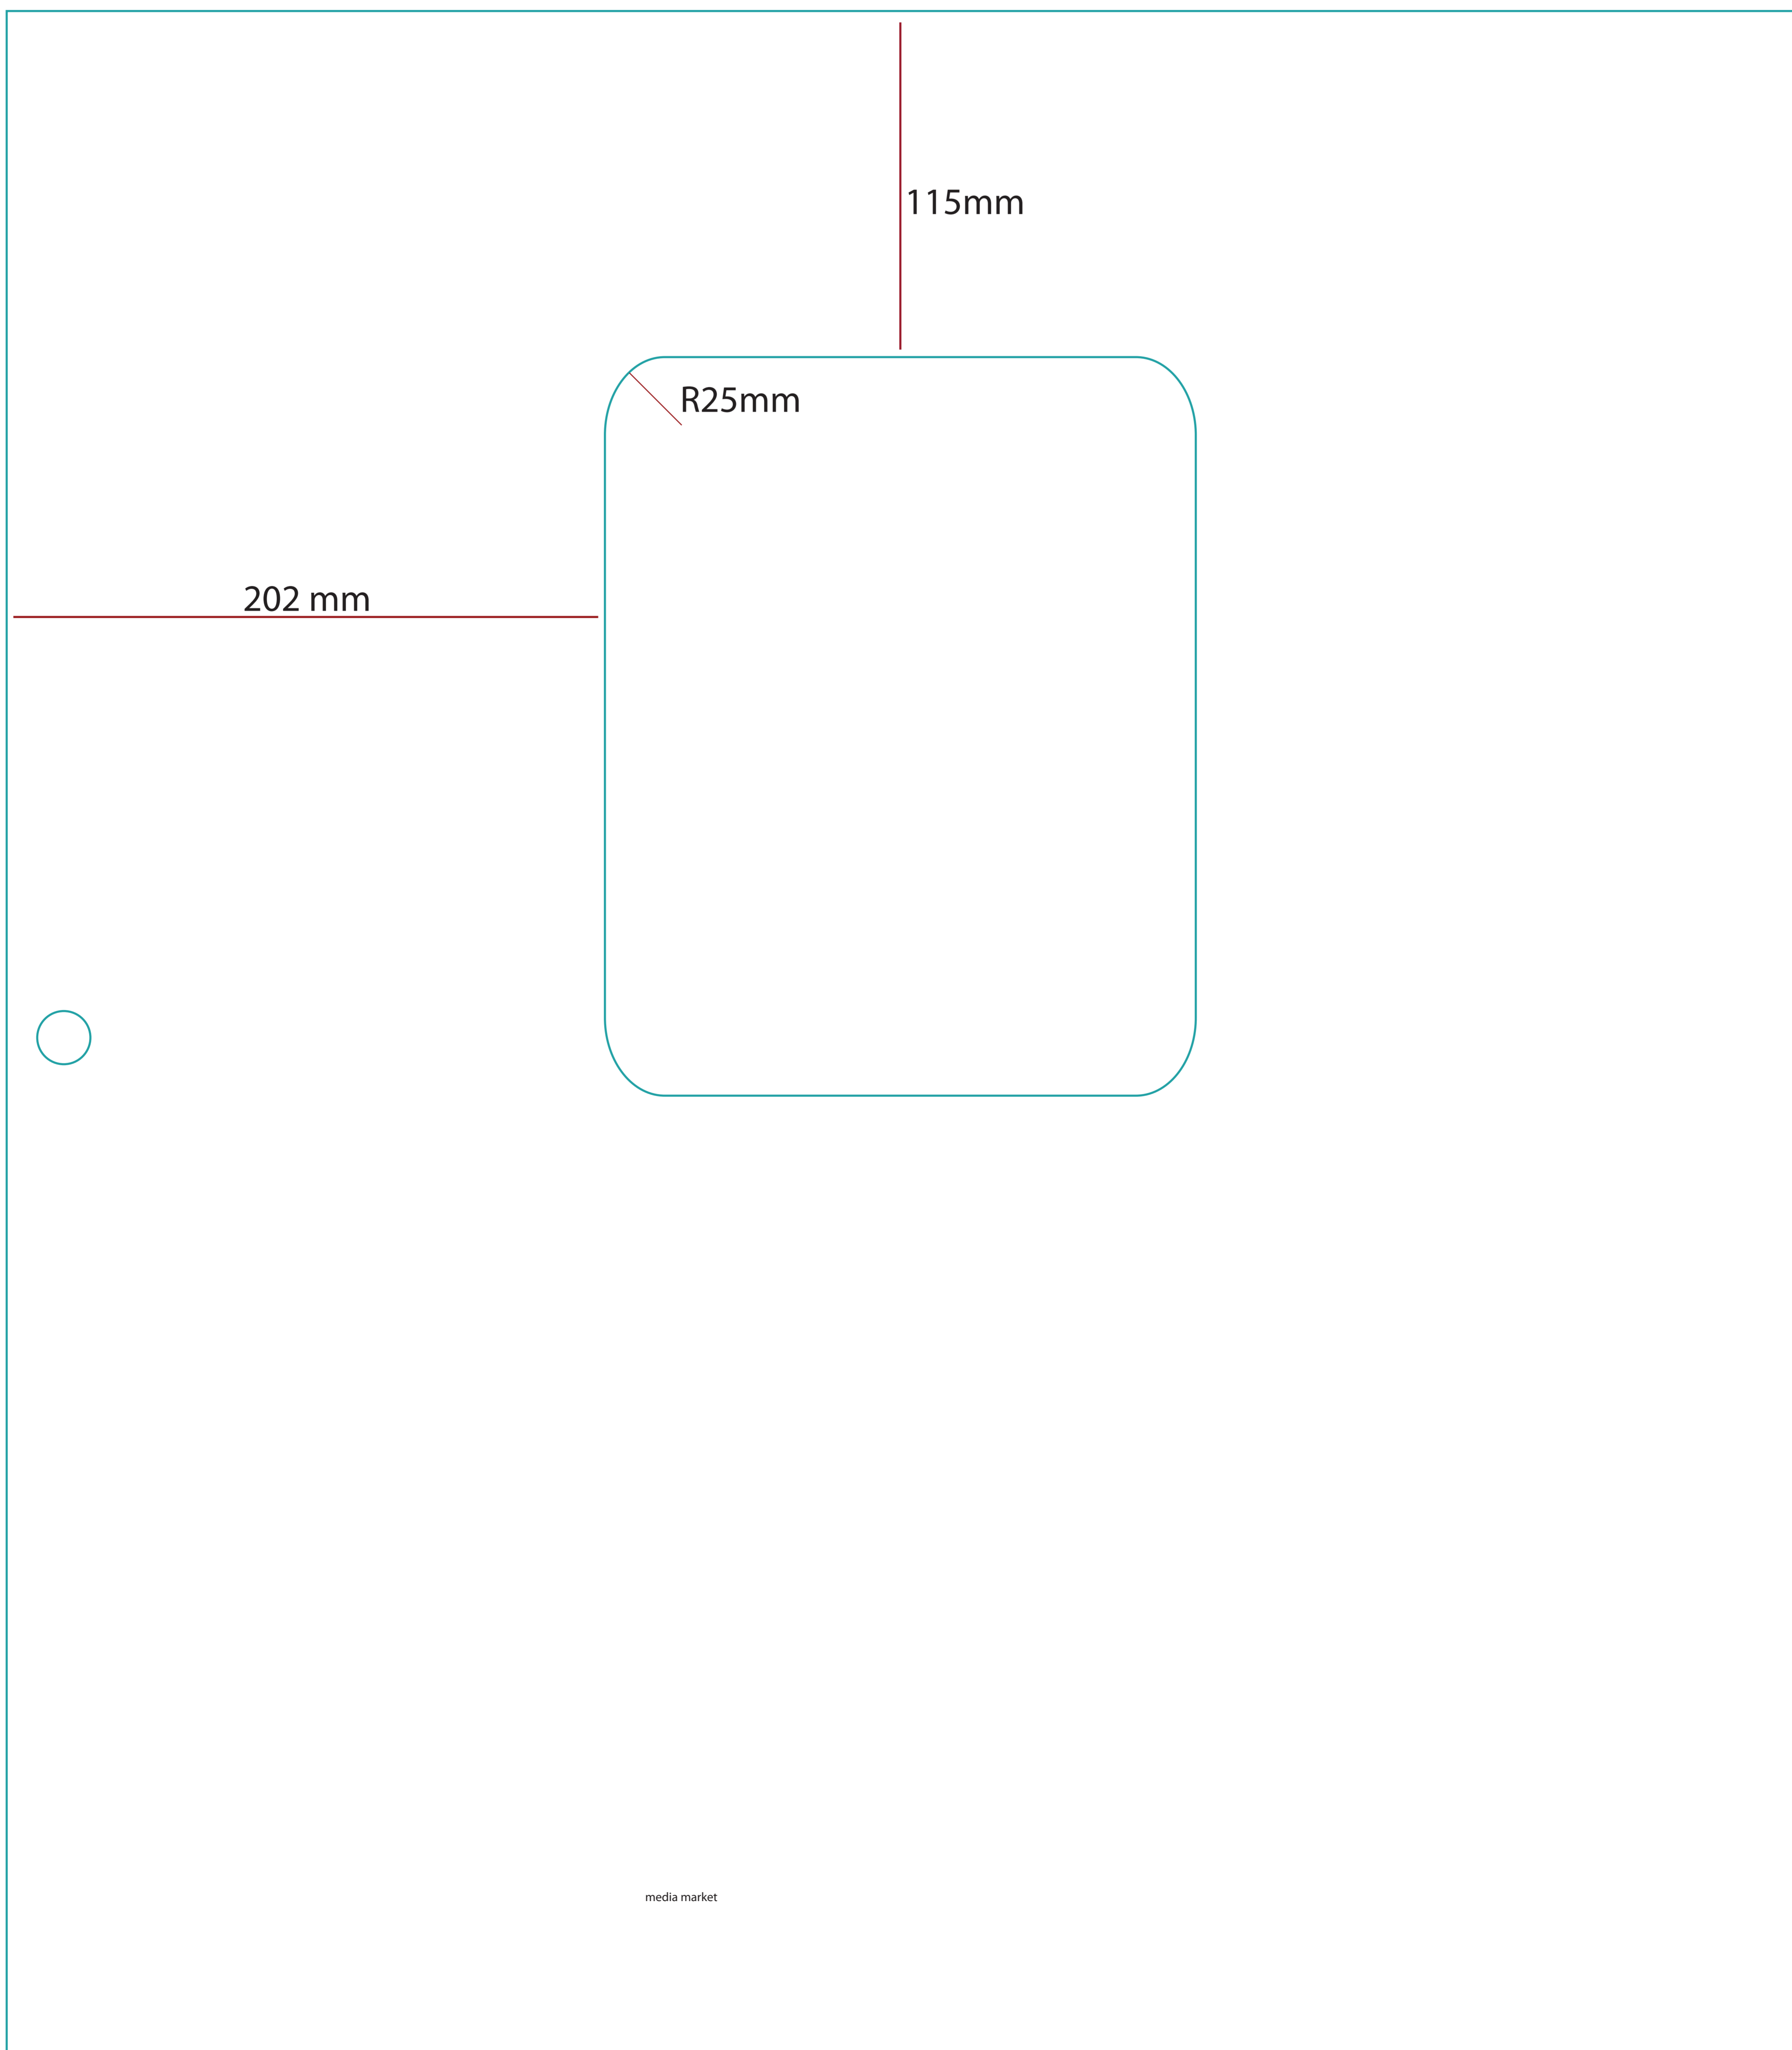

Puerta 605*695 mm