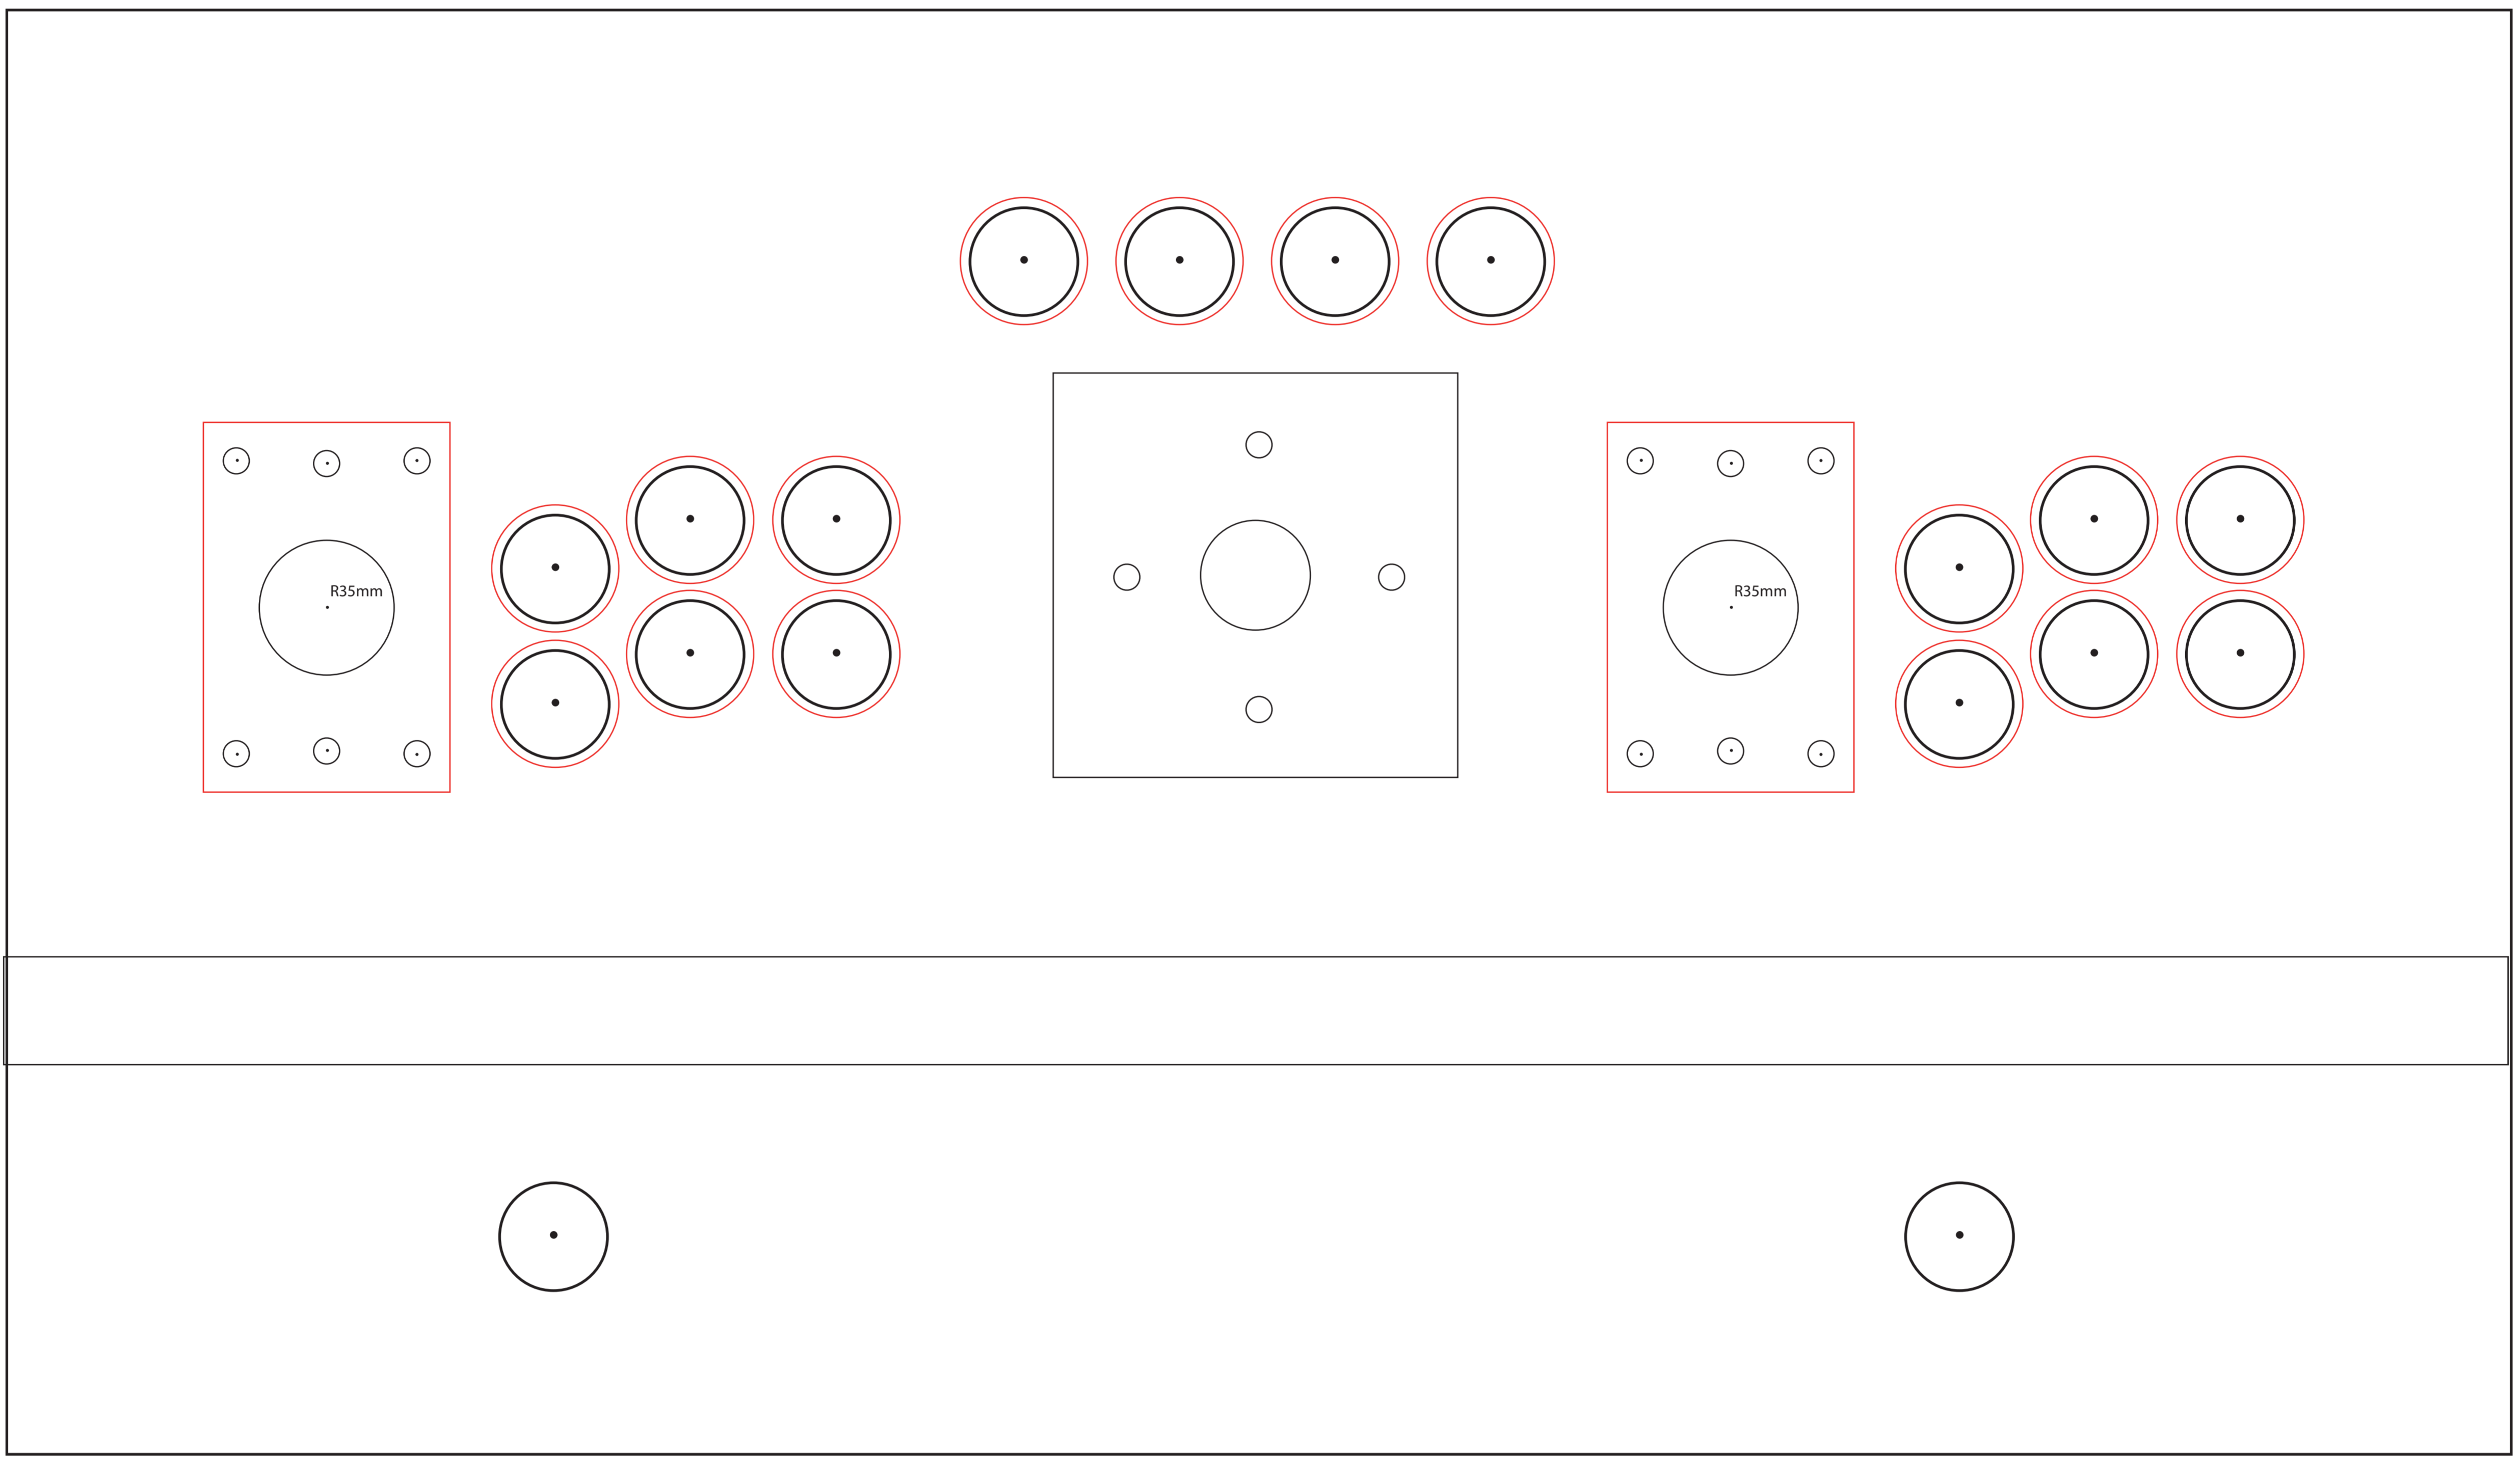

Soporte Altavoces 204*650mm