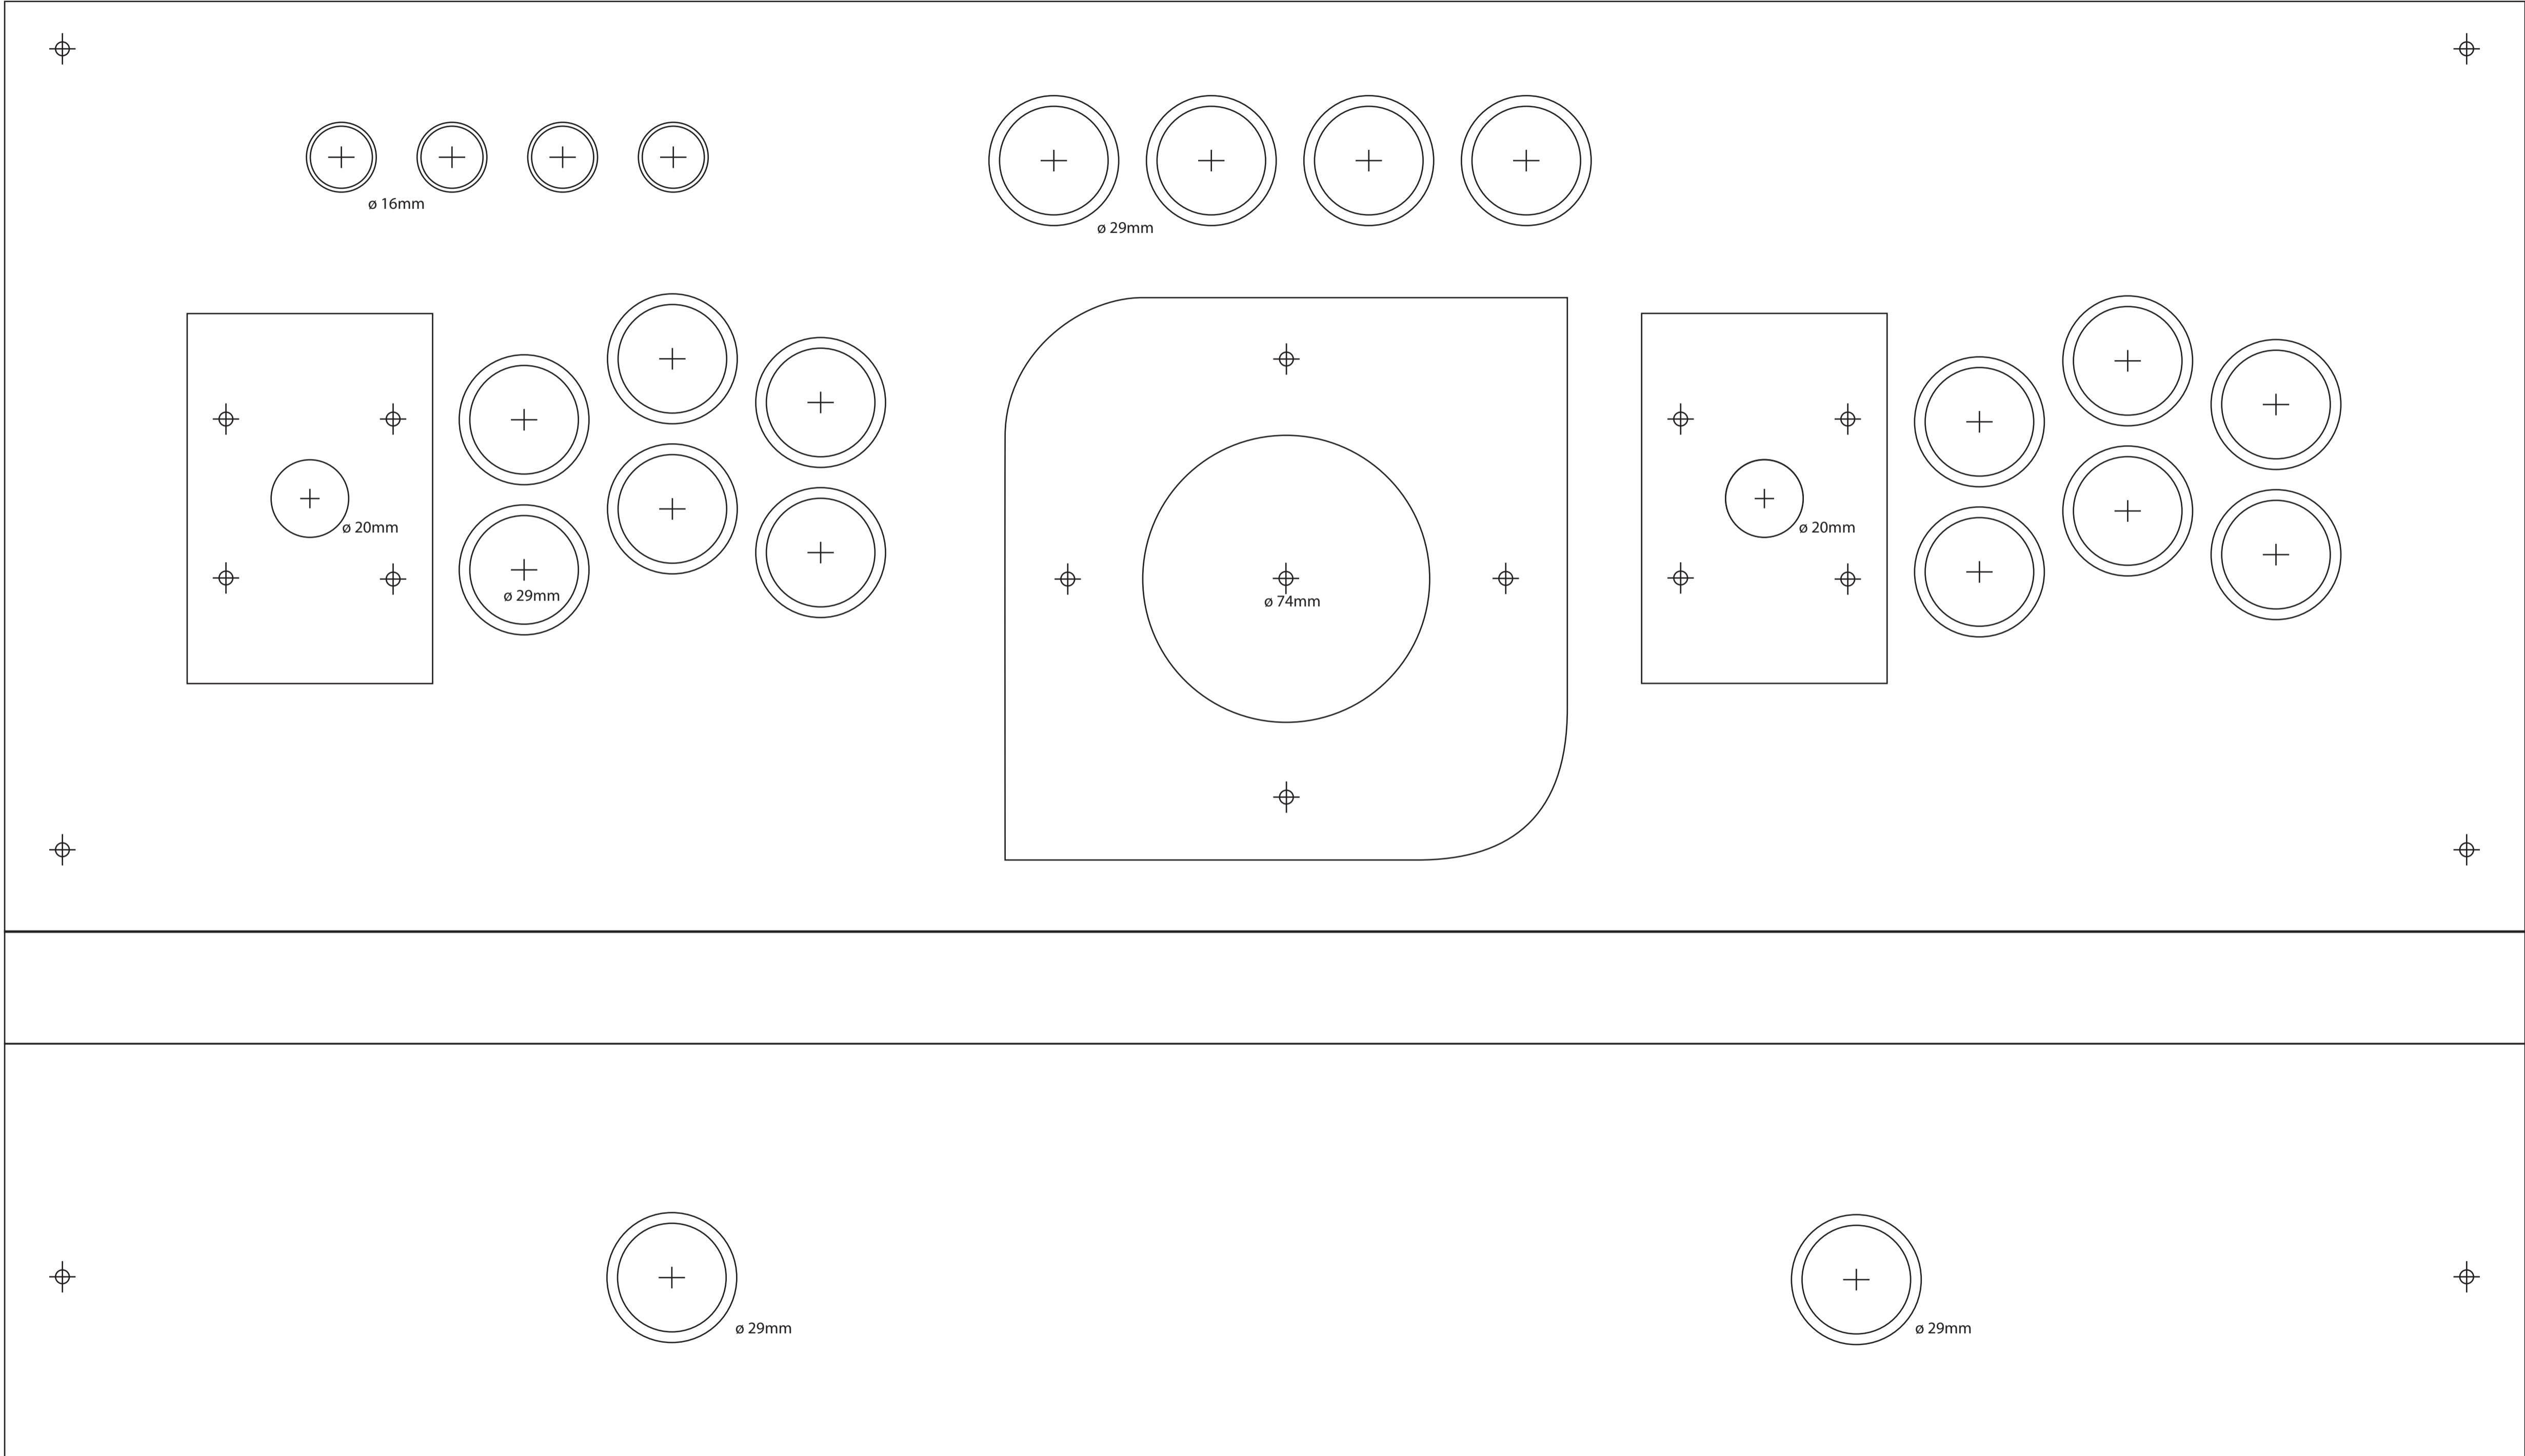

2 x L-Atras : listones madera 35 \* 35mm alto 1550 mm  
2 x L-frontal : listones madera 35 \* 35mm alto 620 mm  
2 x L-sobre : listones madera 35 \* 35mm alto 295 mm

A Tapa arriba : tablero DM 19mm > 238 \* 650 mm  
B Tapa arriba : tablero DM 19mm > 212 \* 650 mm  
C Tapa arriba : tablero DM 19mm > 260 \* 650 mm

Soporte monitor : tablero DM 19mm > 200 \* 650 mm

A Atras tapa : tablero DM 19mm > 780 \* 650 mm  
B Atras tapa : tablero DM 19mm > 762 \* 650 mm  
C Atras tapa : tablero DM 19mm > 98 \* 650 mm

Puerta : tablero DM 19mm > 695 \* 650 mm

2 listones Puerta : tablero DM 19mm > 630 \* 20 mm

1800

2 laterales DM 16mm > 1800\*600 cortados

1 - tablero suelo > 465 \* 650 \* 20?? mm resistente

2 listones madera 35 \* 35mm alto 1540 mm

2 listones madera 35 \* 35mm alto 640 mm

metacrilato 660\* 90\*3mm

Soporte Altavoces 204\*650mm

Puerta 605\*695 mm

100\*10 mm

100\*10 mm

- 2 tableros de 60 \*630 mm grosor 20 mm
- tablero de 630\*695 mm grosor 20 mm